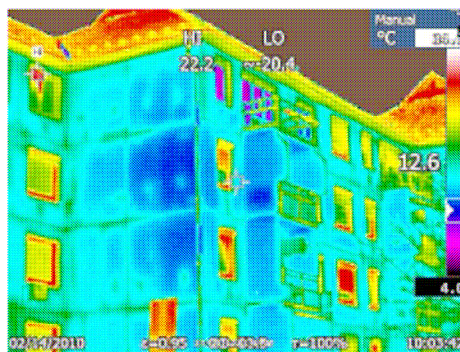

Tetőszerkezet: Felfedi a vízzel telített szigetelést a lapos tetőszerkezetekben, hogy így meghatározza a sérült szerkezeti részek helyét.

B & K Components Kft.

H-1096 Budapest, Telepy u 2/F • Telefon:+36 1/215-8305 • Fax:+36 1/215-8202•

Mobil: +36 20/939-1727 • web: <http://www.bruel.hu> • e-mail: bruel@t-online.hu

Cg. 01-09-061353 • Adószám 10229150243 •